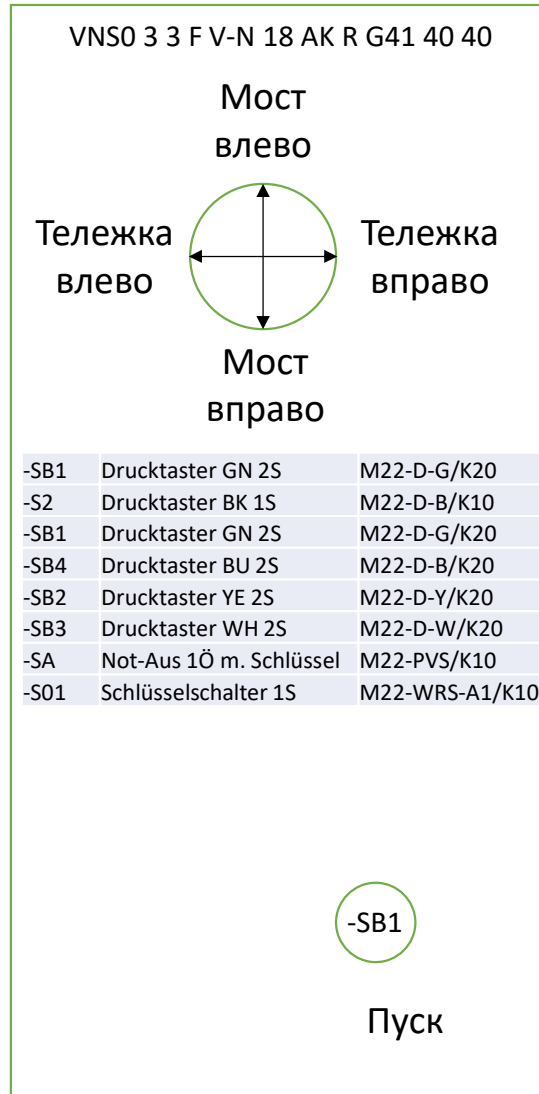

-A8.1 Левая тумба

-A8.2 Правая тумба

Left console

Right console